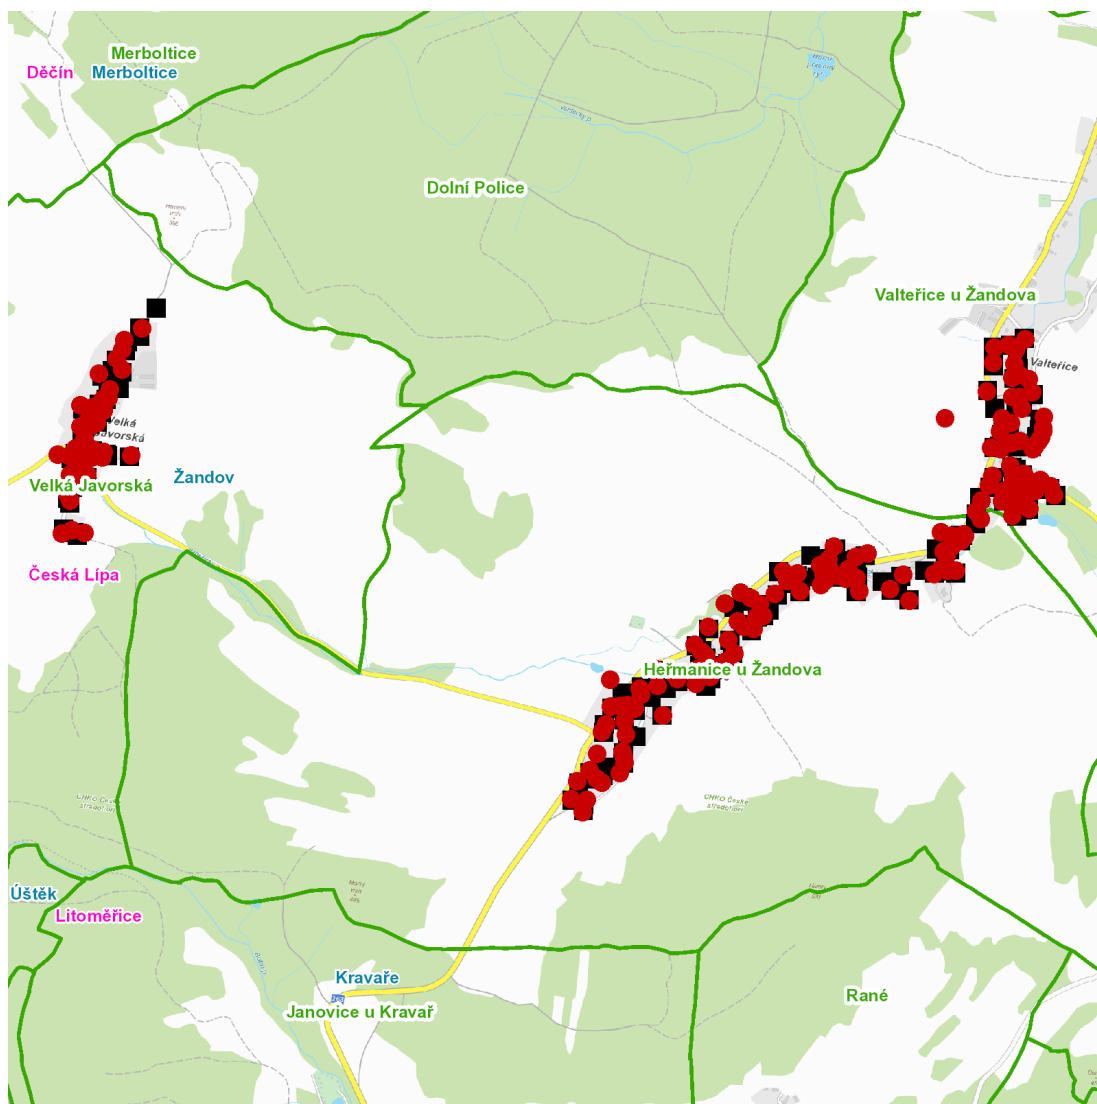

dne **26. 8. 2024** od **10:00** do **13:00** hodin

Plánovaná odstávka zahrnuje tyto lokality:**Žandov (okres Česká Lípa)**část obce **Heřmanice**

č. p. 1, 6, 7, 10, 11, 12, 13, 17-29, 32, 36, 37, 38, 40, 41, 46-51, 56, 57, 58, 61, 70, 71, 72, 81, 82, 83, 85,
86, 87, 96, 97, 98, 101, 102, 105, 108, 109, 110, 112, 113, 114, 115, 117, 120, 121

č. ev. 1, 5, 7, 11

část obce **Velká Javorská**

č. p. 4, 7, 10, 12, 15, 16, 17, 22-27, 29, 34, 35, 41, 42, 43, 44, 48, 51, 53, 58, 64, 65

č. ev. 2, 3, 5, 8, 9, 10, 11, 13, 14, 15

kat. území **Velká Javorská** (kód **778397**): parcelní č. 84/3, 89/1

kat. území **Heřmanice u Žandova** (kód **638579**): parcelní č. 10, 151/4, 157/2, 158/4, 197, 256/2, 286, 292,
299, 316/2, 351

kat. území **Valteřice u Žandova** (kód **776653**): parcelní č. 207, 384/2, 461/1

dne **26. 8. 2024** od **10:00** do **13:00** hodin

Orientační mapový podklad odstávkou dotčených lokalit

VYSVĚTLIVKY

- – adresy dotčené odstávkou elektřiny
- – místa připojení k elektrické síti dotčená odstávkou