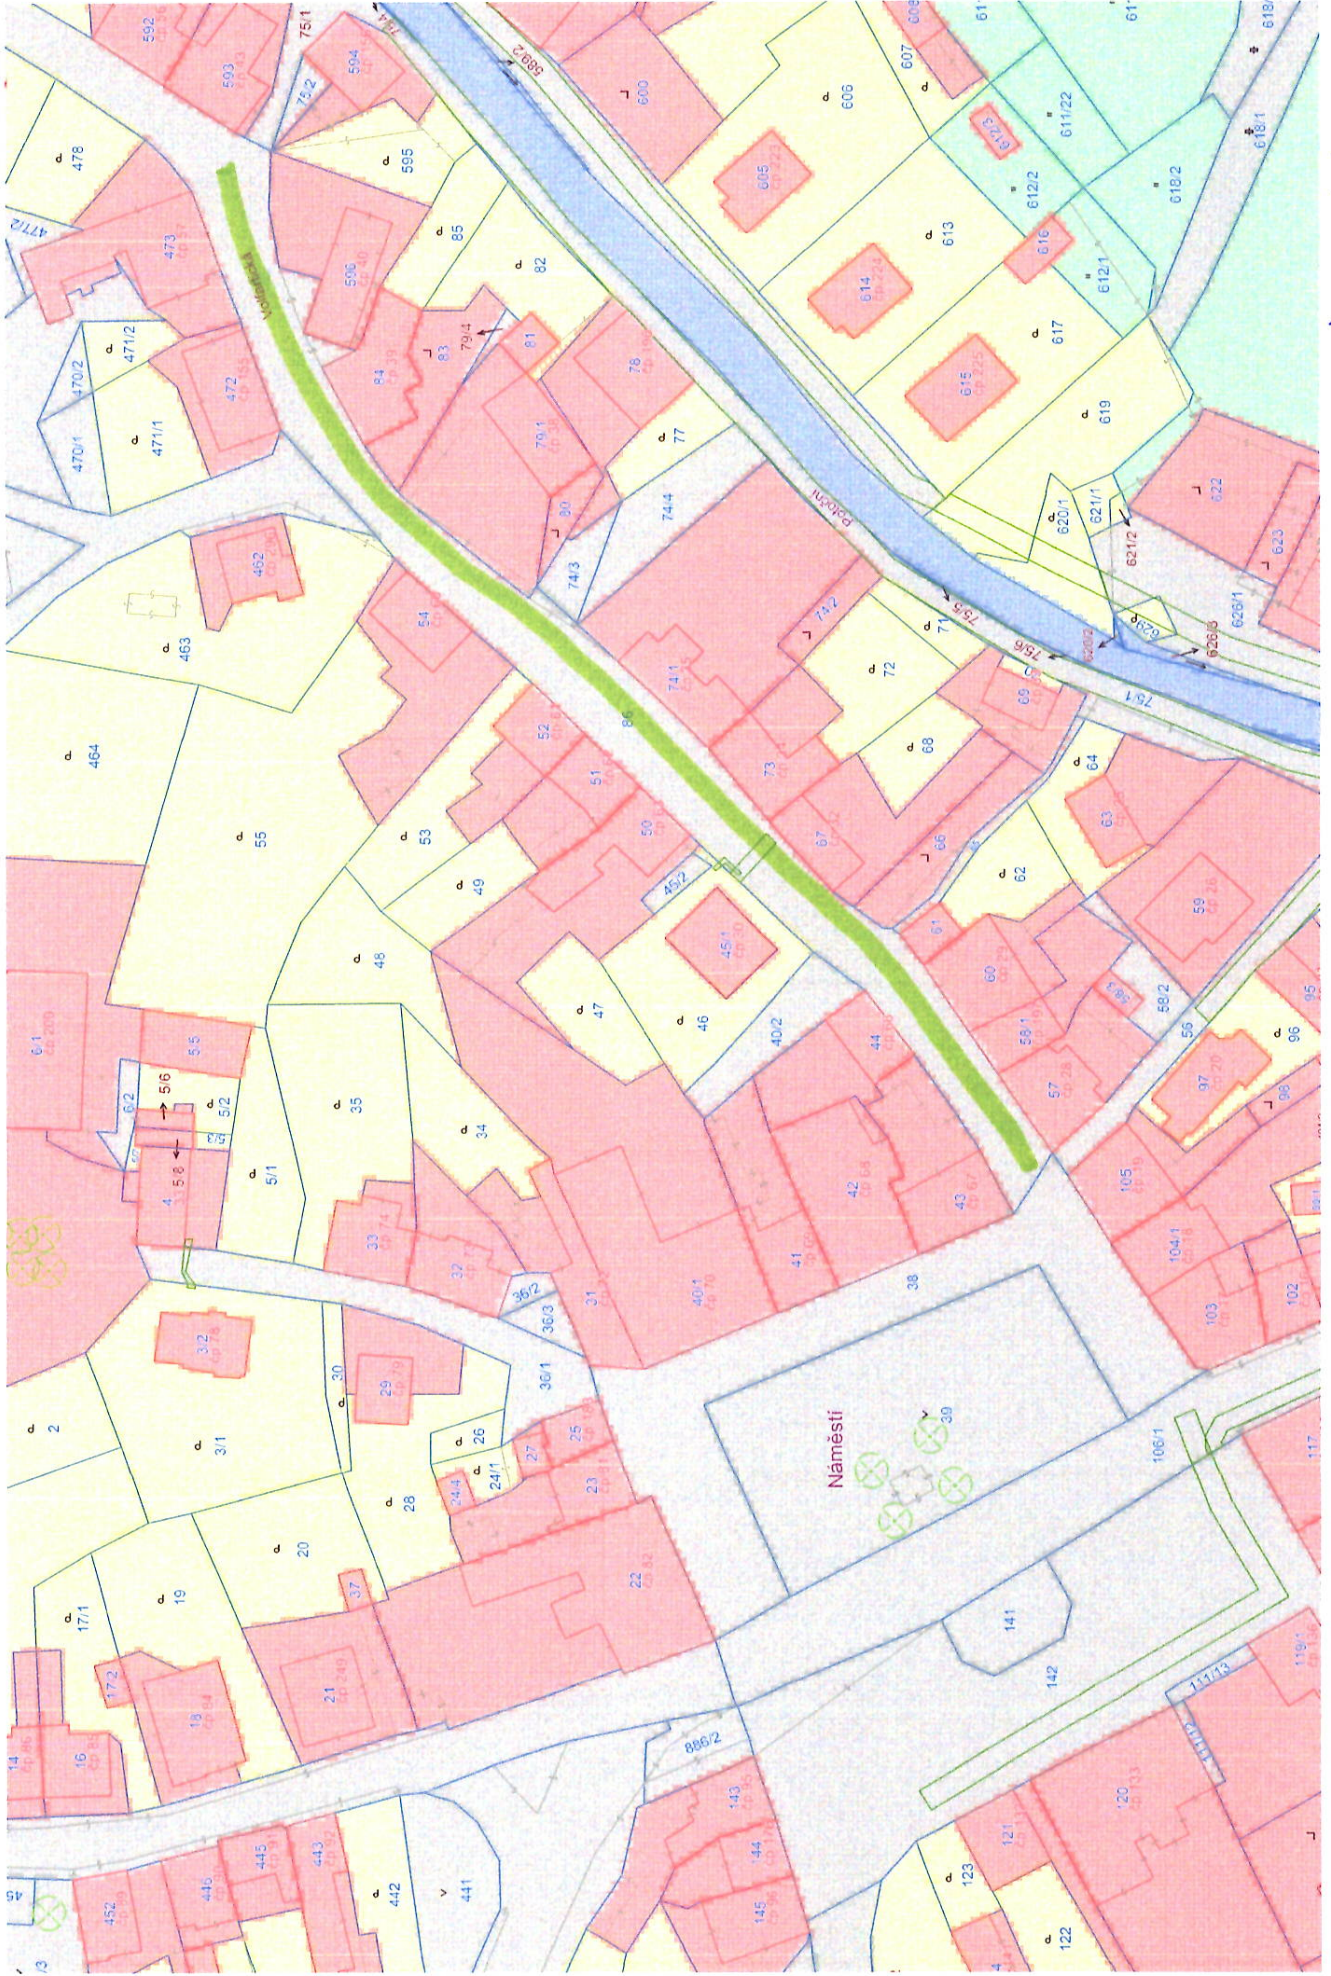

Katastrální území: Žandov u České Lípy (Česká Lípa) 794481  
Popis polygonu: zandov zdi

Polygon 1 - Detail

Podkladová data © CZUZK

K.ú. Zandov u České Lípy

plánovaná rekonstrukce  
vodovodního traktu