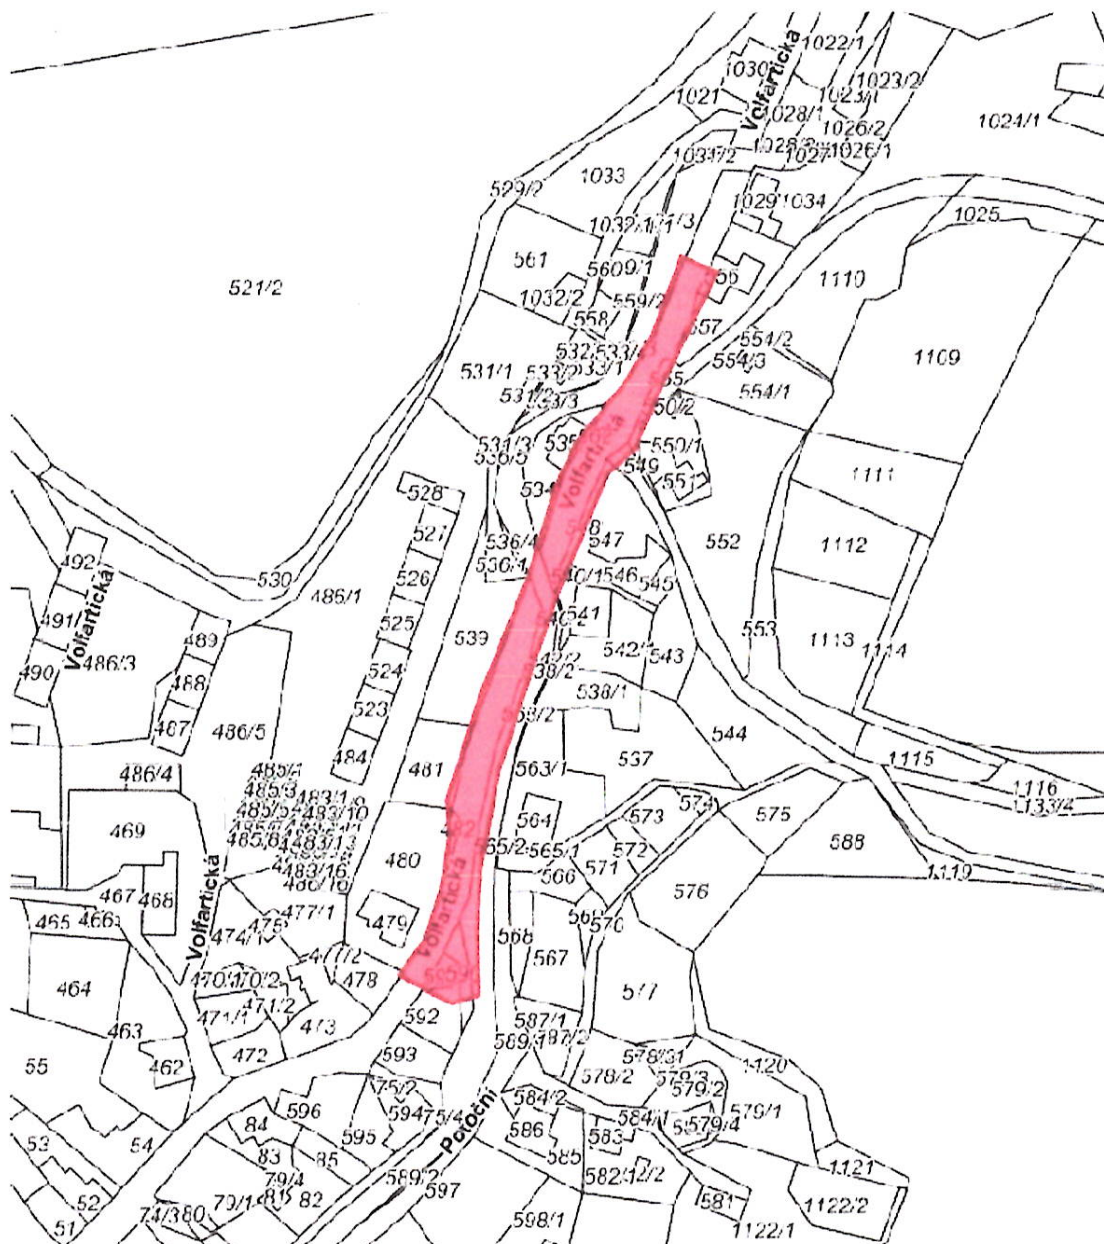

Katastrální území: Žandov u České Lípy (Česká Lípa) 794481  
Popis polygonu: zandov zdi

Polygon 1 - Detail

Podkladová data © CZUZK

K.ú. Zandov u České Lípy

plánovaná rekonstrukce  
vodovodního traktu